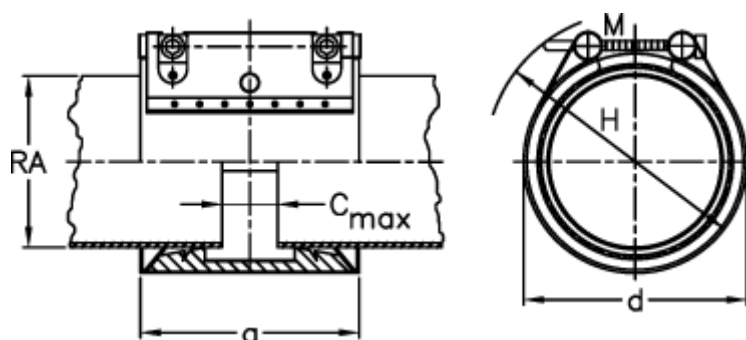

Varenummer: 025788600098
Beskrivelse: Norma Connect rørkobling
GRIP W5 Ø=98,0 NBR, 16 bar

Mål

a	= 98
C max med båndindlæg	= 25
d	= 110
H	= 130
M (Skrue)	= M10
Nominelt tryk (bar)	= 16
RA	= 98
RA min-RA max	= 87,0-89,8

Vægt pr stk. = 1.5